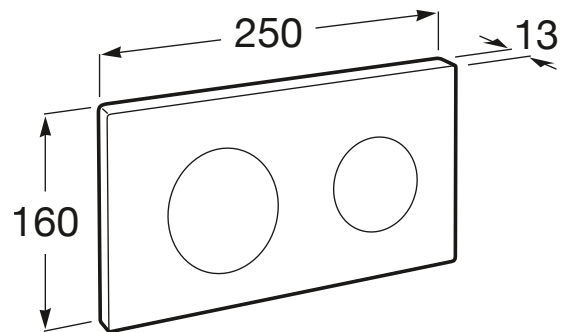

IN-WALL

PL10 DUAL (ONE) - Clapetă dublă acionare

DIMENSIUNI

Lungime 250 mm

Înălțime 160 mm

CULORI ȘI FINISAJE

2 Matt

PRE (FĂRĂ TVA) (FĂRĂ TVA)

239,00 LEI

SCHIȚE TEHNICE

CARACTERISTICI

Număr butoane: 2

COMPATIBIL CU

Rama incastrata pentru vas
wc suspendat

890073020

Rezervor incastrat cu cadru
metalic pentru WC
suspendat cu mecanism
dubla descarcare